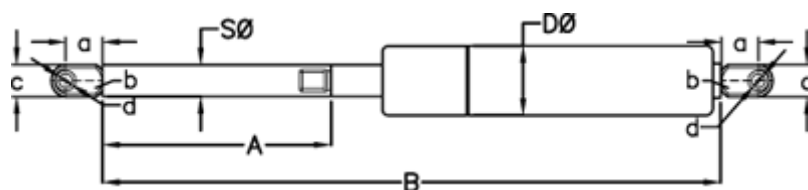

Varenummer: 049066RK1000P1T1

Beskrivelse: Stabilus Lift-O-Mat Gasfjeder 9066RK-P1T1 1000N
03 10 300 1000 - Rustfast AISI 316

Mål

A = 300

a = 18

b = 10

B = 649 +/-2

c = 15

d = 8.1

D Ø = 22

Note = -

S Ø = 10